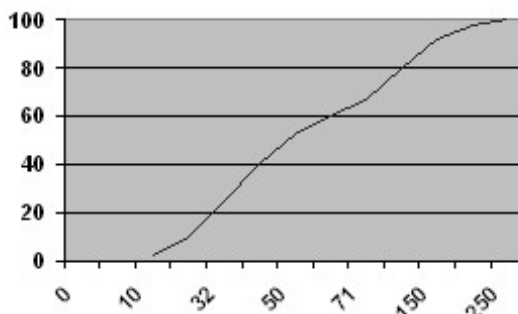

Voordelen van Terracal

- 100% natuurlijke calcium en zwavel meststof
- minimale invloed op de bodem pH
- fijne maling voor maximale werking
- hoge zuiverheid
- toegestaan in de ecologische teelt

Toepassing en dosering: 250-1000 kg/ha afhankelijk van de bodemgesteldheid.

TERRACAL kan het hele jaar worden toegepast, ook in combinatie met andere bodemverbeteraars of meststoffen.

Kwaliteit en garantie: TERRACAL is een zeer zuivere landbouwgips ($\text{CaSO}_4 + 2 \text{H}_2\text{O}$) gewonnen van natuurlijk gipsgesteente met een fijne maling (poeder). TERRACAL mag gebruikt worden in de Nederlandse biologische landbouw conform SKAL inputlijst en EU-verordening 889/2008-Bijlage I.

Analyse:	(%)	(methode)	pH: 6,5 (neutraal) zuiverheid: 94-98% water oplosbaarheid bij 25°C: 2,5 g/L soortelijk gewicht: 1150 kg/m³ (±100 kg/m³)
vocht	0,006	drogen bij 45°C	
kristalwater	20	drogen bij 180°C	
calcium (Ca)	25	gravimetrisch	
zwavel totaal (S)	18	ICP-AES/QMP	
carbonaat (CO₂)	0,90	volumetrisch	

calciumoxide (CaO)	35% *(25)	*minimum eisen conform R.D. 824/2005
zwafeltrioxide (SO₃)	50% *(35)	±5% variatie omdat het om een natuurlijk product gaat

Maling:

- 53% deeltjes < 50 µm
- 60% deeltjes < 63 µm
- 67% deeltjes < 71 µm
- 80% deeltjes < 100 µm
- 92% deeltjes < 150 µm
- 98% deeltjes < 200 µm
- 100% deeltjes < 250 µm

Granulometrische curve:

Gezondheid en veiligheid: Natuurlijk product, niet schadelijk voor het milieu. Niet geschikt voor consumptie. Inademen en oogcontact vermijden. Bij oogcontact met water spoelen. Buiten bereik van kinderen houden.

Verpakking: 1000 kg bigbag

Opslag: droog

Producent: Cargas Industrials, de Pira L.S. Spanje

Distributie Nederland: Servaplant BV